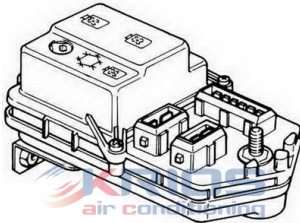

10.4014

FIAT 7764020
FIAT 46415633
CONTROL UNIT

FIAT Tempra 1.9