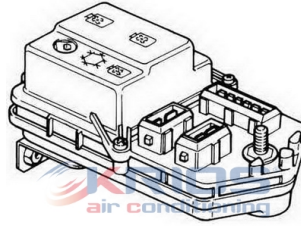

10.4008

FIAT 7735515
FIAT 46415636
CONTROL UNIT

FIAT Tempra