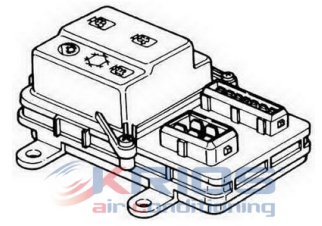

10.4013

FIAT 7795436
CONTROL UNIT

FIAT Punto